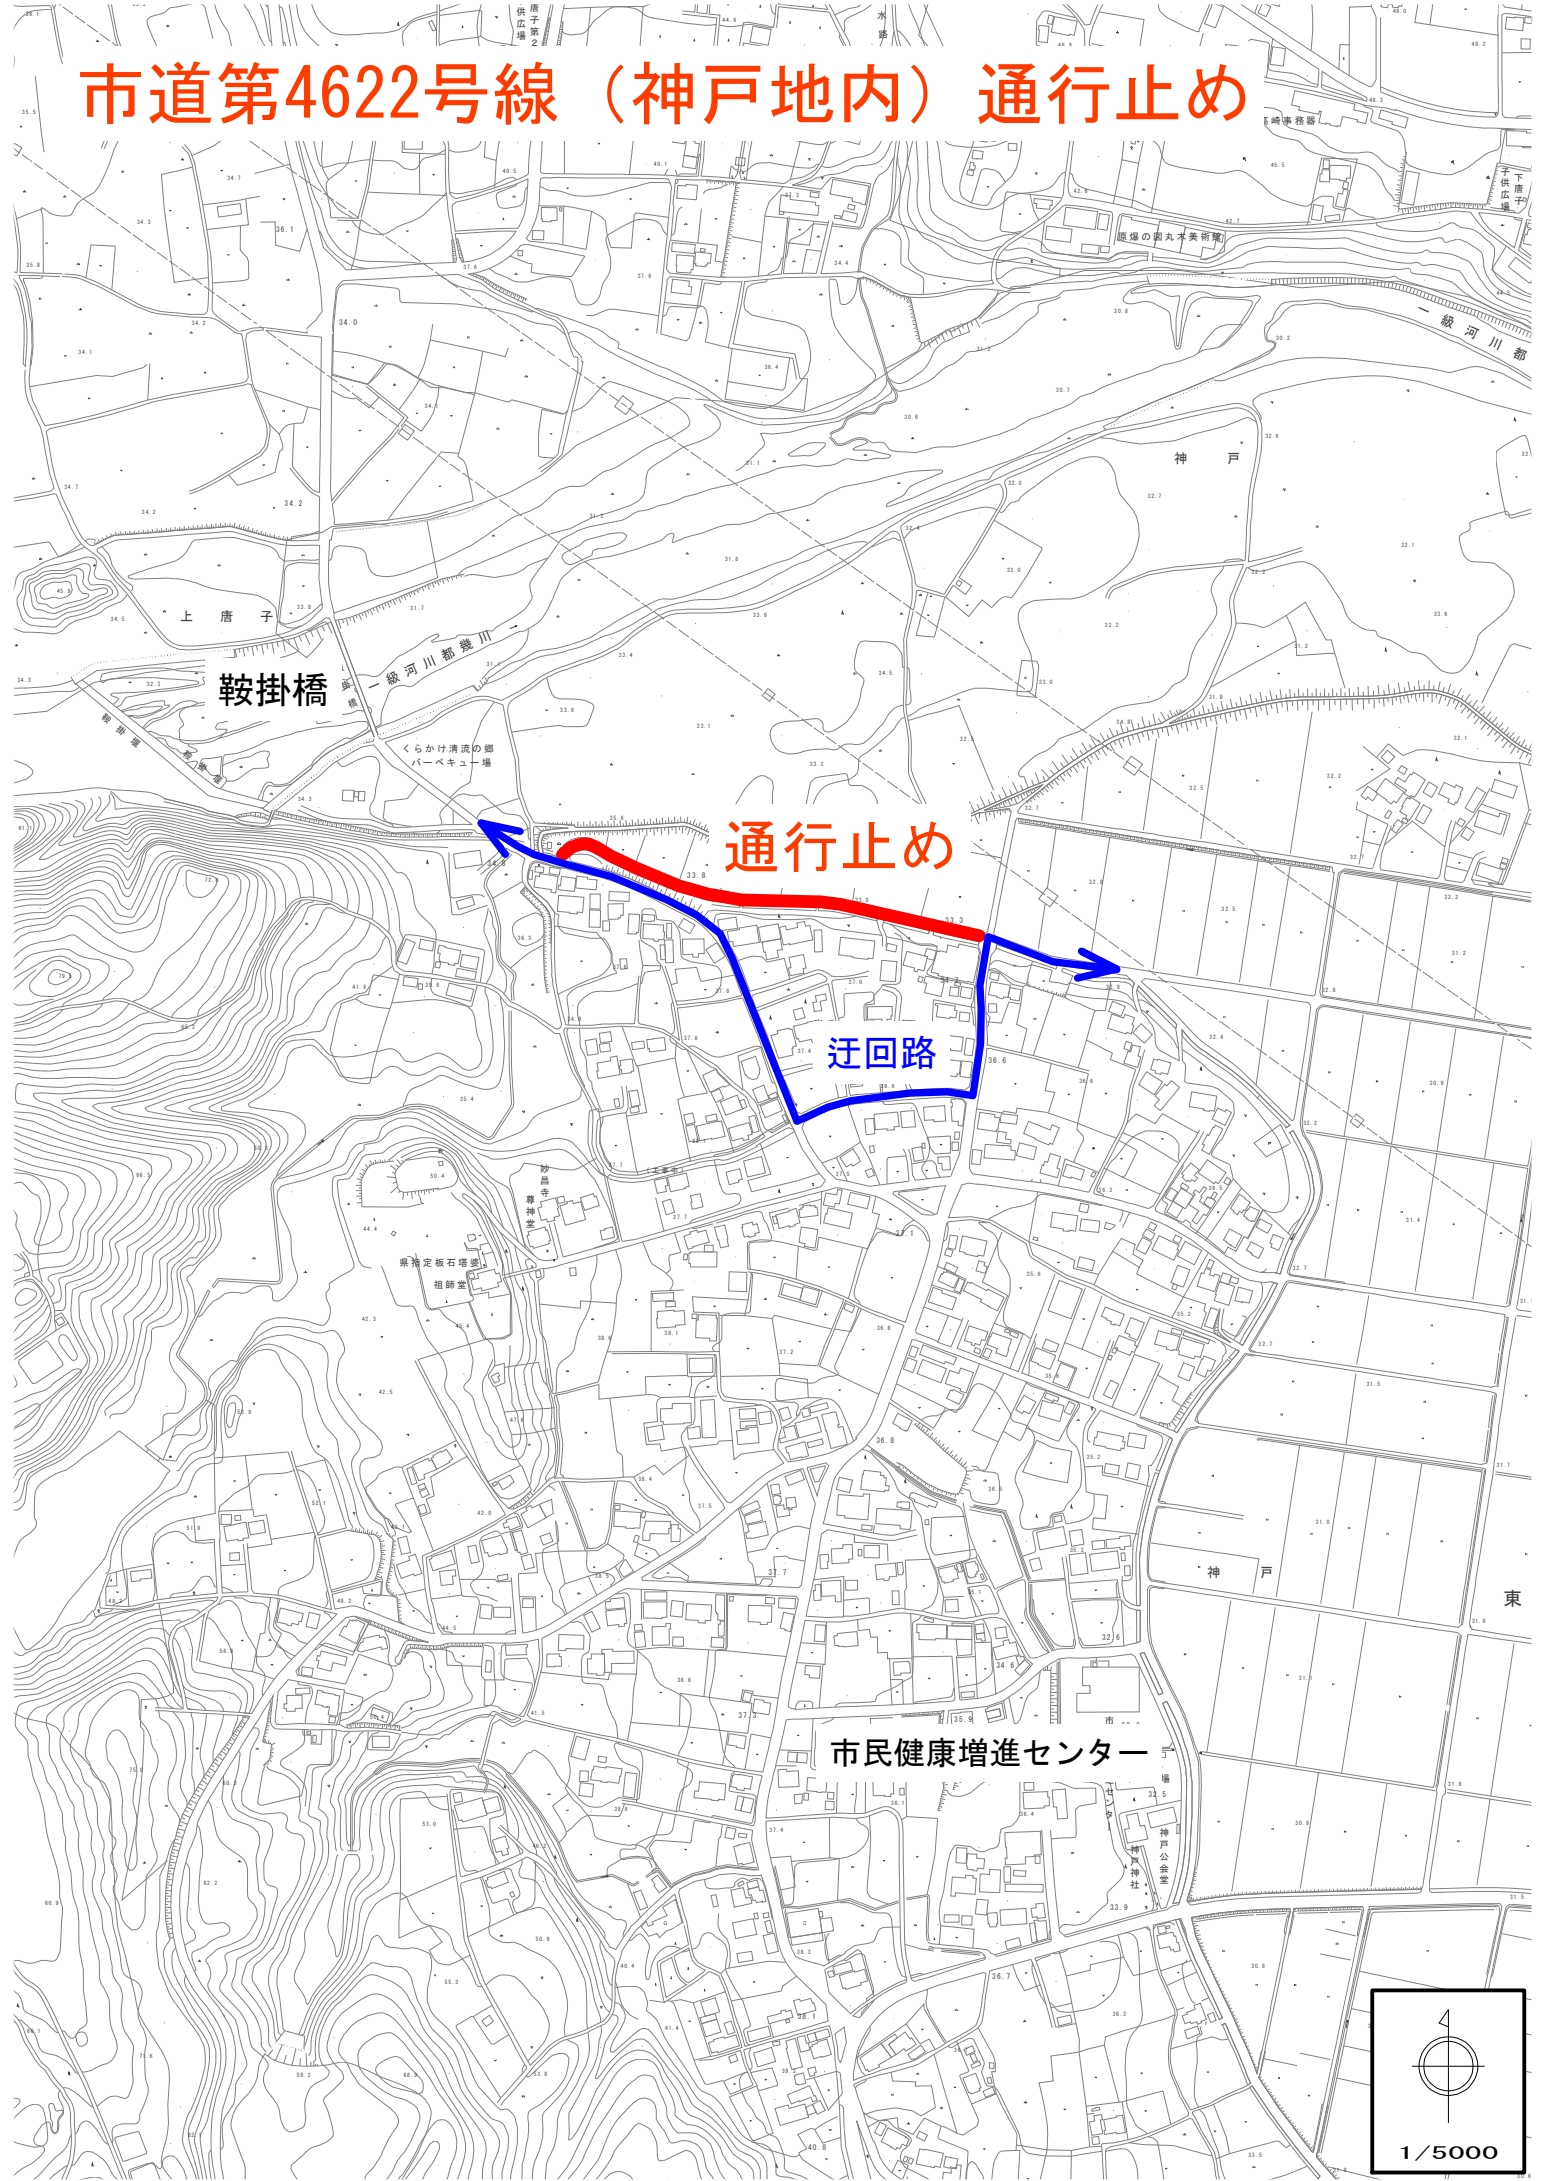

市道第4622号線（神戸市内）通行止め

通行止め

迂回路