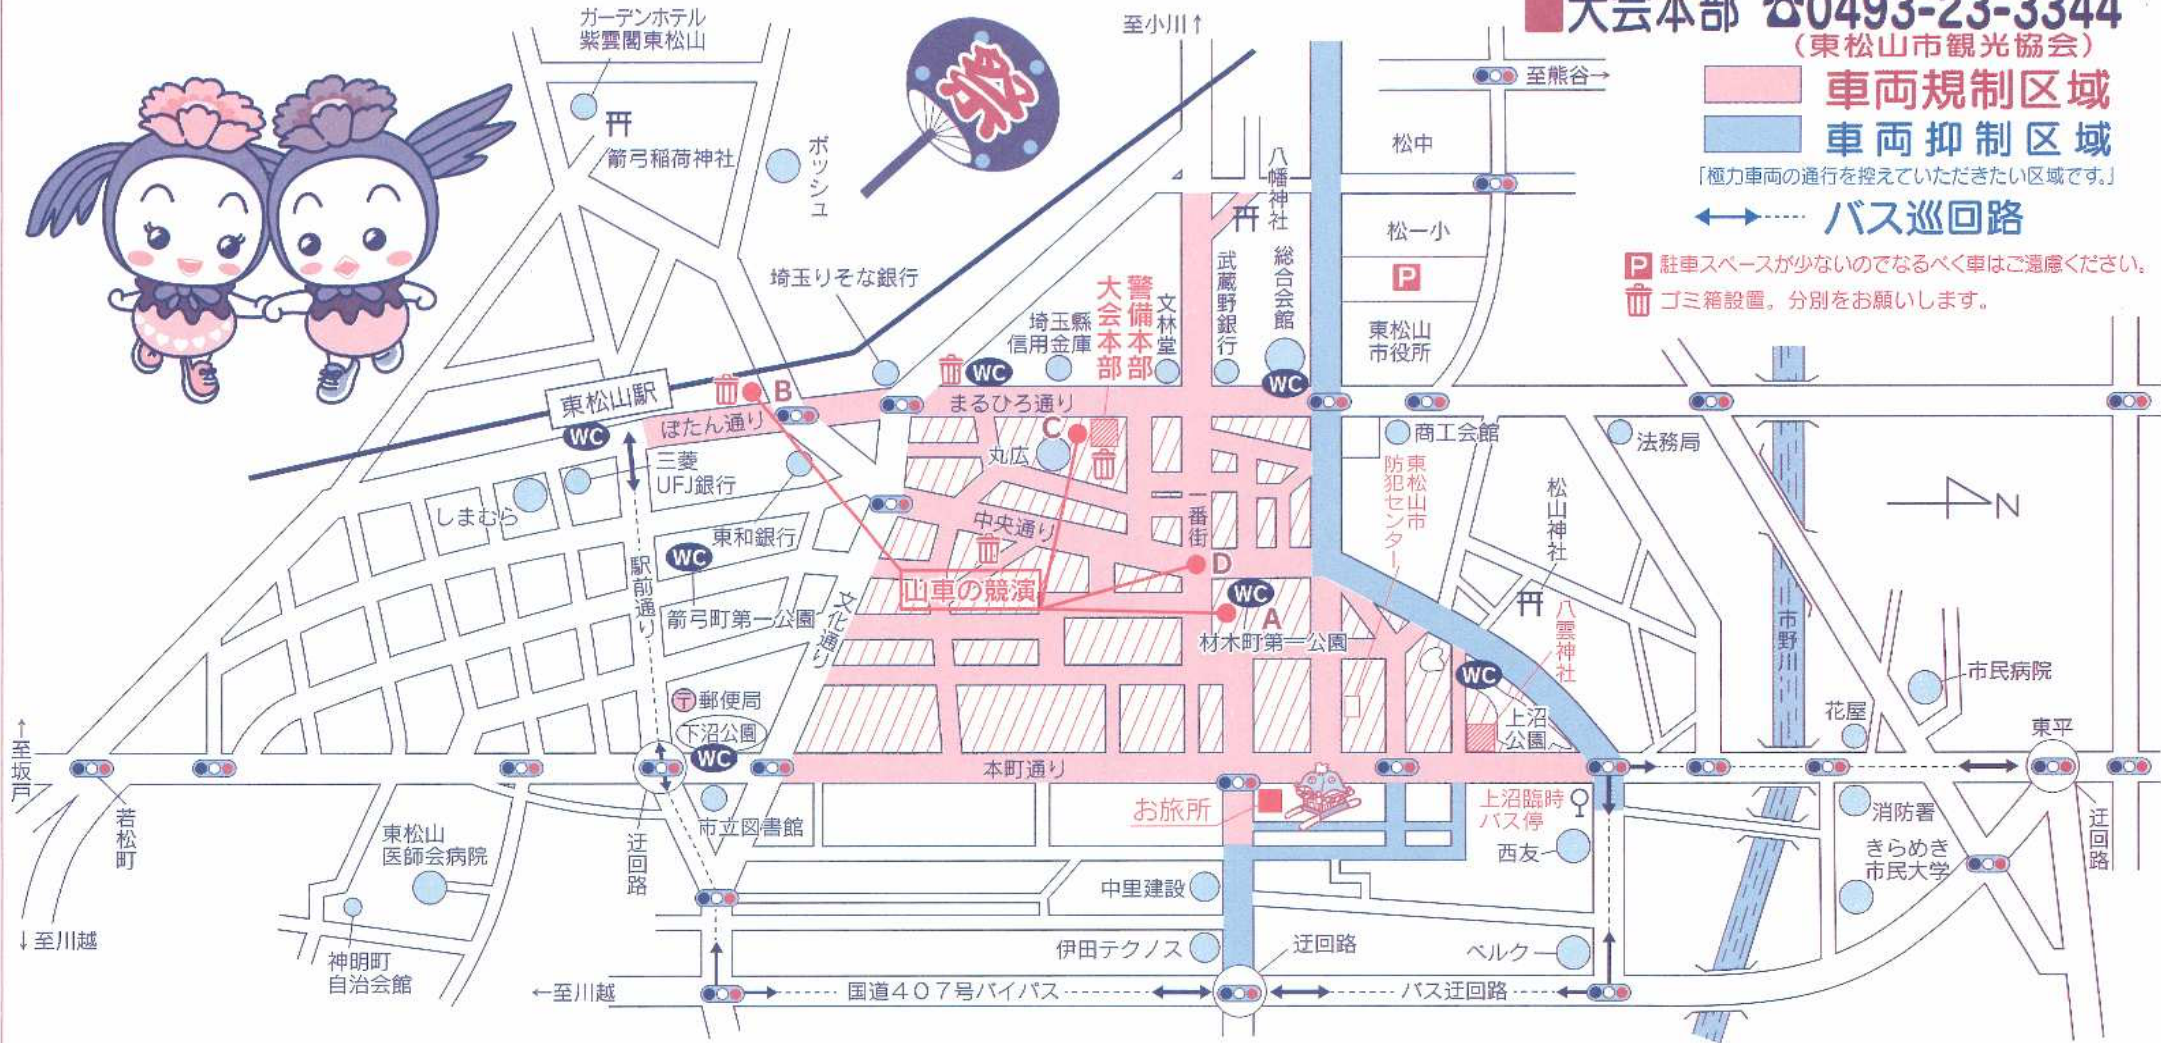

令和5年 東松山夏まつり交通規制のお知らせ

規制日 7月22日(土)・23日(日)午後4時→午後10時

東松山夏まつり実行委員会
松山地区自治会
東松山交通安全協会
東松山消防署
東松山警察署

大会本部 ☎0493-23-3344

(東松山市観光協会)

車両規制区域

車両抑制区域

「極力車両の通行を控えていただきたい区域です。」

バス巡回路

駐車スペースが少ないのでなるべく車はご遠慮ください。

ゴミ箱設置。分別をお願いします。

◎なお両日は規制地区外でも山車・神輿等が運行されますので、各地区に於いては交通の自主規制が行われます。皆様方の御協力をお願い申し上げます。なお、熊谷駅行・マイタウン循環バスは午後4時から最終まで、バイパス迂回となり本町通りのバス停では乗り降りできません。