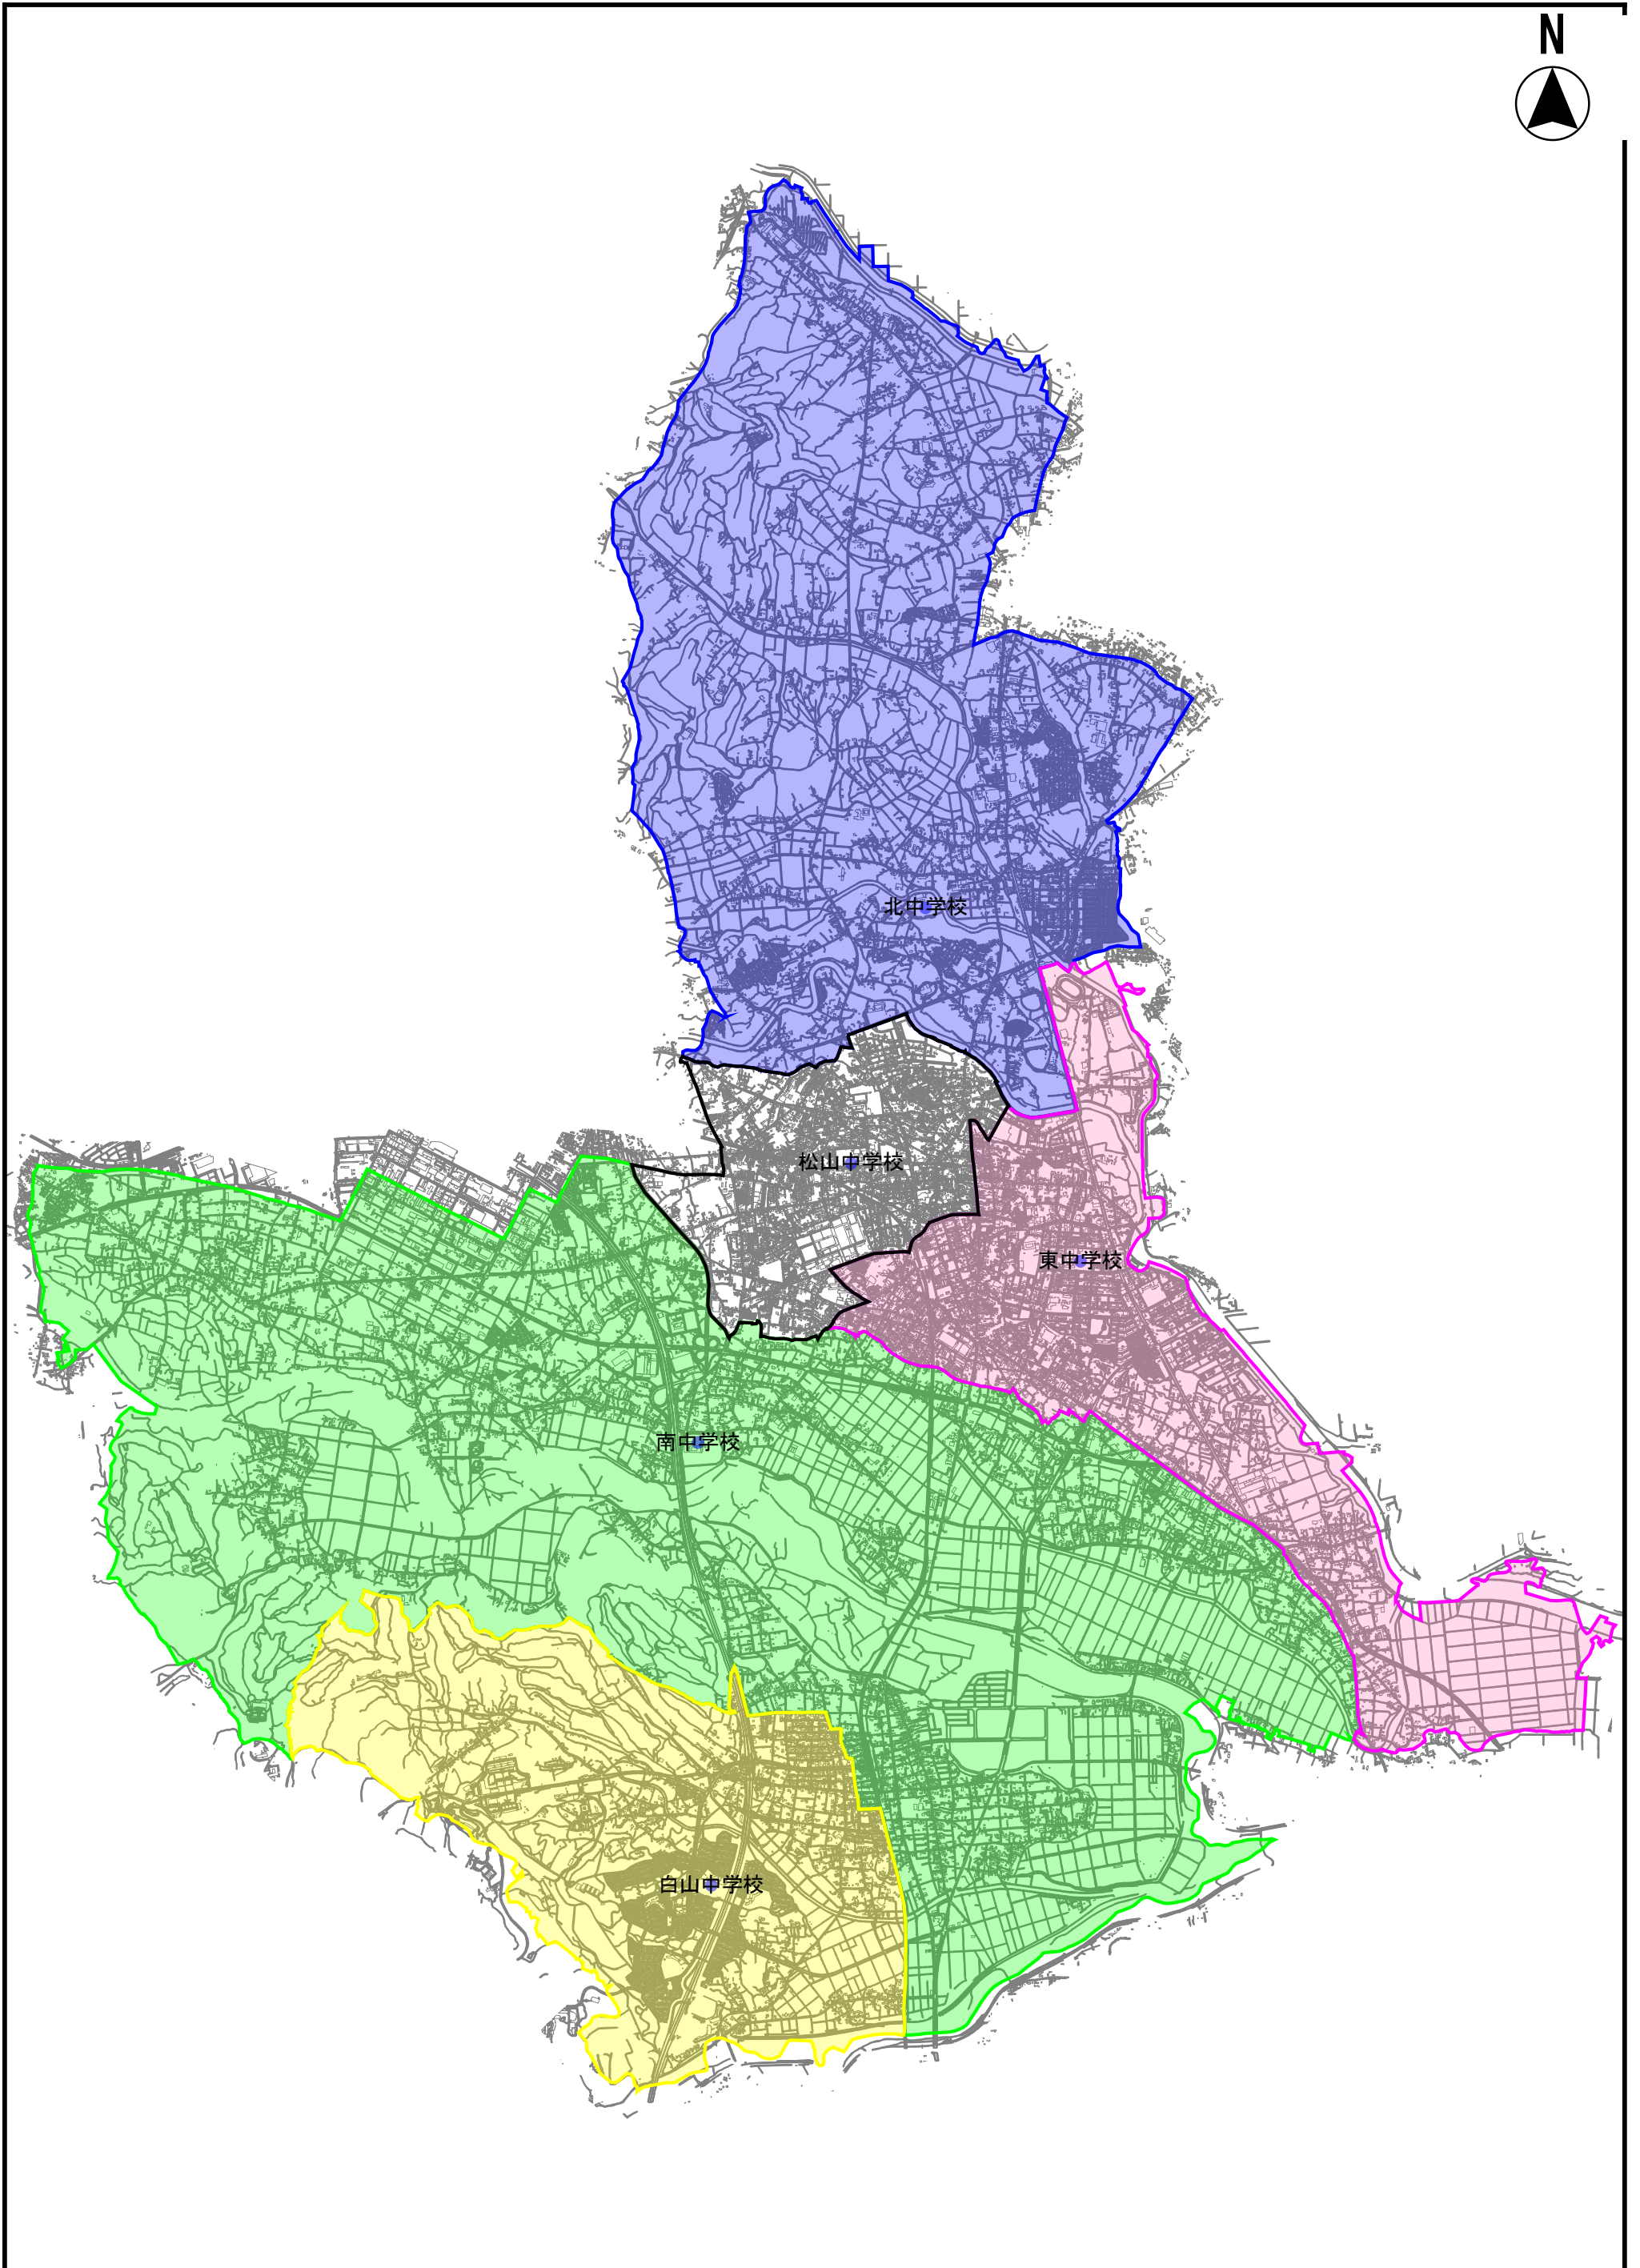

# 市内中学校図

令和元年5月1日作成

縮尺 1 : 43526