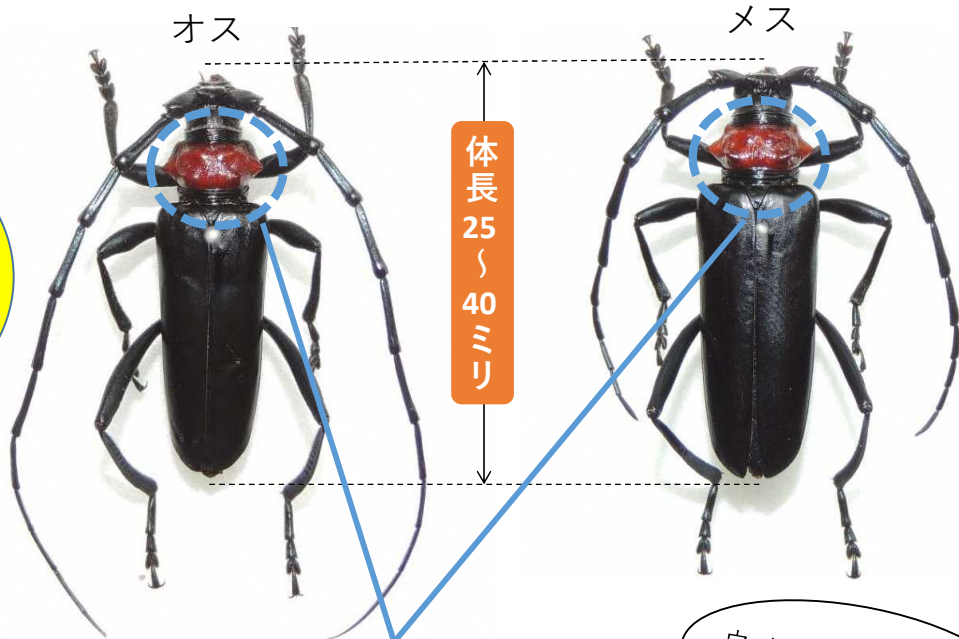

# クビアカツヤカミキリ駆除奨励品交付事業

30匹 駆除ごとに  
**1,000円**  
※市内で使える  
商品券で交付

食害が進むと枯死、  
倒木の危険性が...

クビ（胸部）が赤い

ウメやモモ等の果樹を  
加害し農業被害が...

## クビアカツヤカミキリとは？

クビアカツヤカミキリは、サクラやウメ、スモモなどの樹木の中に入り込み、木の内部を食い荒らしてしまう特定外来生物です。

加害された木は衰弱し、やがて枯れてしまいます。

また、繁殖力や拡散能力が高い本種の被害を食い止めるためには、早期発見、早期防除が重要です。発見した際はすぐに駆除する必要があります。

市内に生息するクビアカツヤカミキリの成虫を駆除した方に、奨励品として地域通貨「ぼたん圓」を交付します。  
クビアカツヤカミキリと判別できる死骸30匹ごとに1,000円相当の「ぼたん圓」を交付いたします。