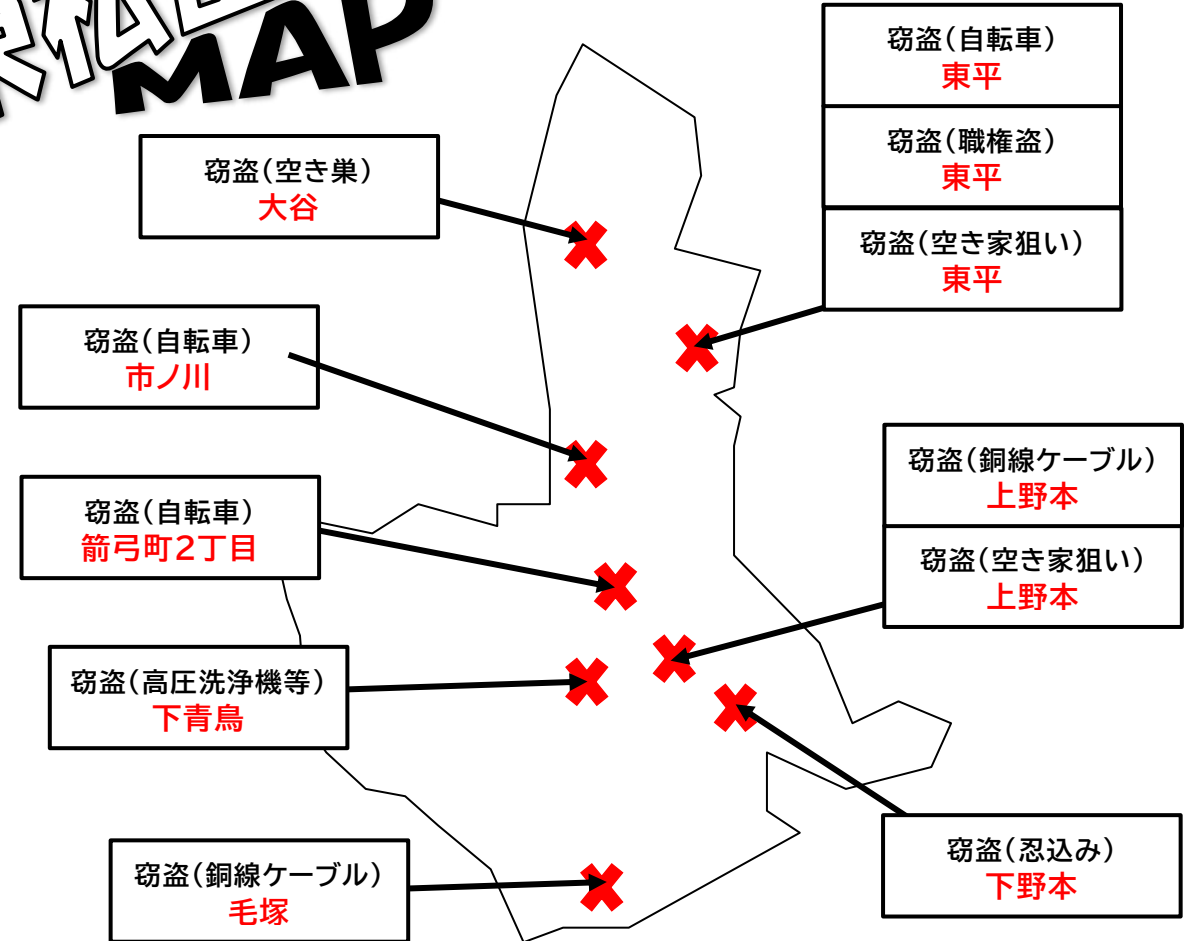

事件情報(東松山市)

防犯情報はこちら!!
東松山警察署
ホームページ→

地域安全ニュース《2026年3月号》
発行元:東松山警察署・東松山地区防犯協会

3月末		認知件数	前年同期比
全刑法犯		170	-61
署重点罪種	特殊詐欺	3	-2
	自転車盗	23	-25
	侵入窃盗	10	-24
	万引き	21	-7
	非侵入盗	32	-22

※上記数字は東松山署調べです。

※非侵入盗とは、室外機や給湯器、銅線ケーブル、その他金属等の盗難を指します。

東松山市MAP

被害にあわないためには、「海外からの電話を止める対策」が有効です。

固定電話の場合 **国際電話の発信・着信が無料**で休止できます。

普段、国際電話を利用していない方は、ぜひお申込み下さい。

お申込み、問合せはこちら↓↓

- **国際電話不取扱受付センター**
電話番号 **0120-210-364** (通話料無料)
オペレーター案内 平日午前9時~午後5時
自動音声案内 平日・土日祝24時間
- **Webからの申込みページ**
<https://www.kokusai-teishi.com>

Web申込み

詳しくは、最寄りの**警察署の生活安全課**にお問合わせ下さい。

警察庁推奨 詐欺の電話はアプリでブロック!

無料 **特殊詐欺対策アプリ**

国際電話をブロック* 詐欺電話をブロック 最新手口を把握

*国際電話の最新アプリはAndroidのみ ※この画像もAIによる生成画像です。巧妙な手口にはご注意ください。

警察庁推奨アプリ(無料)のインストールはこちらから