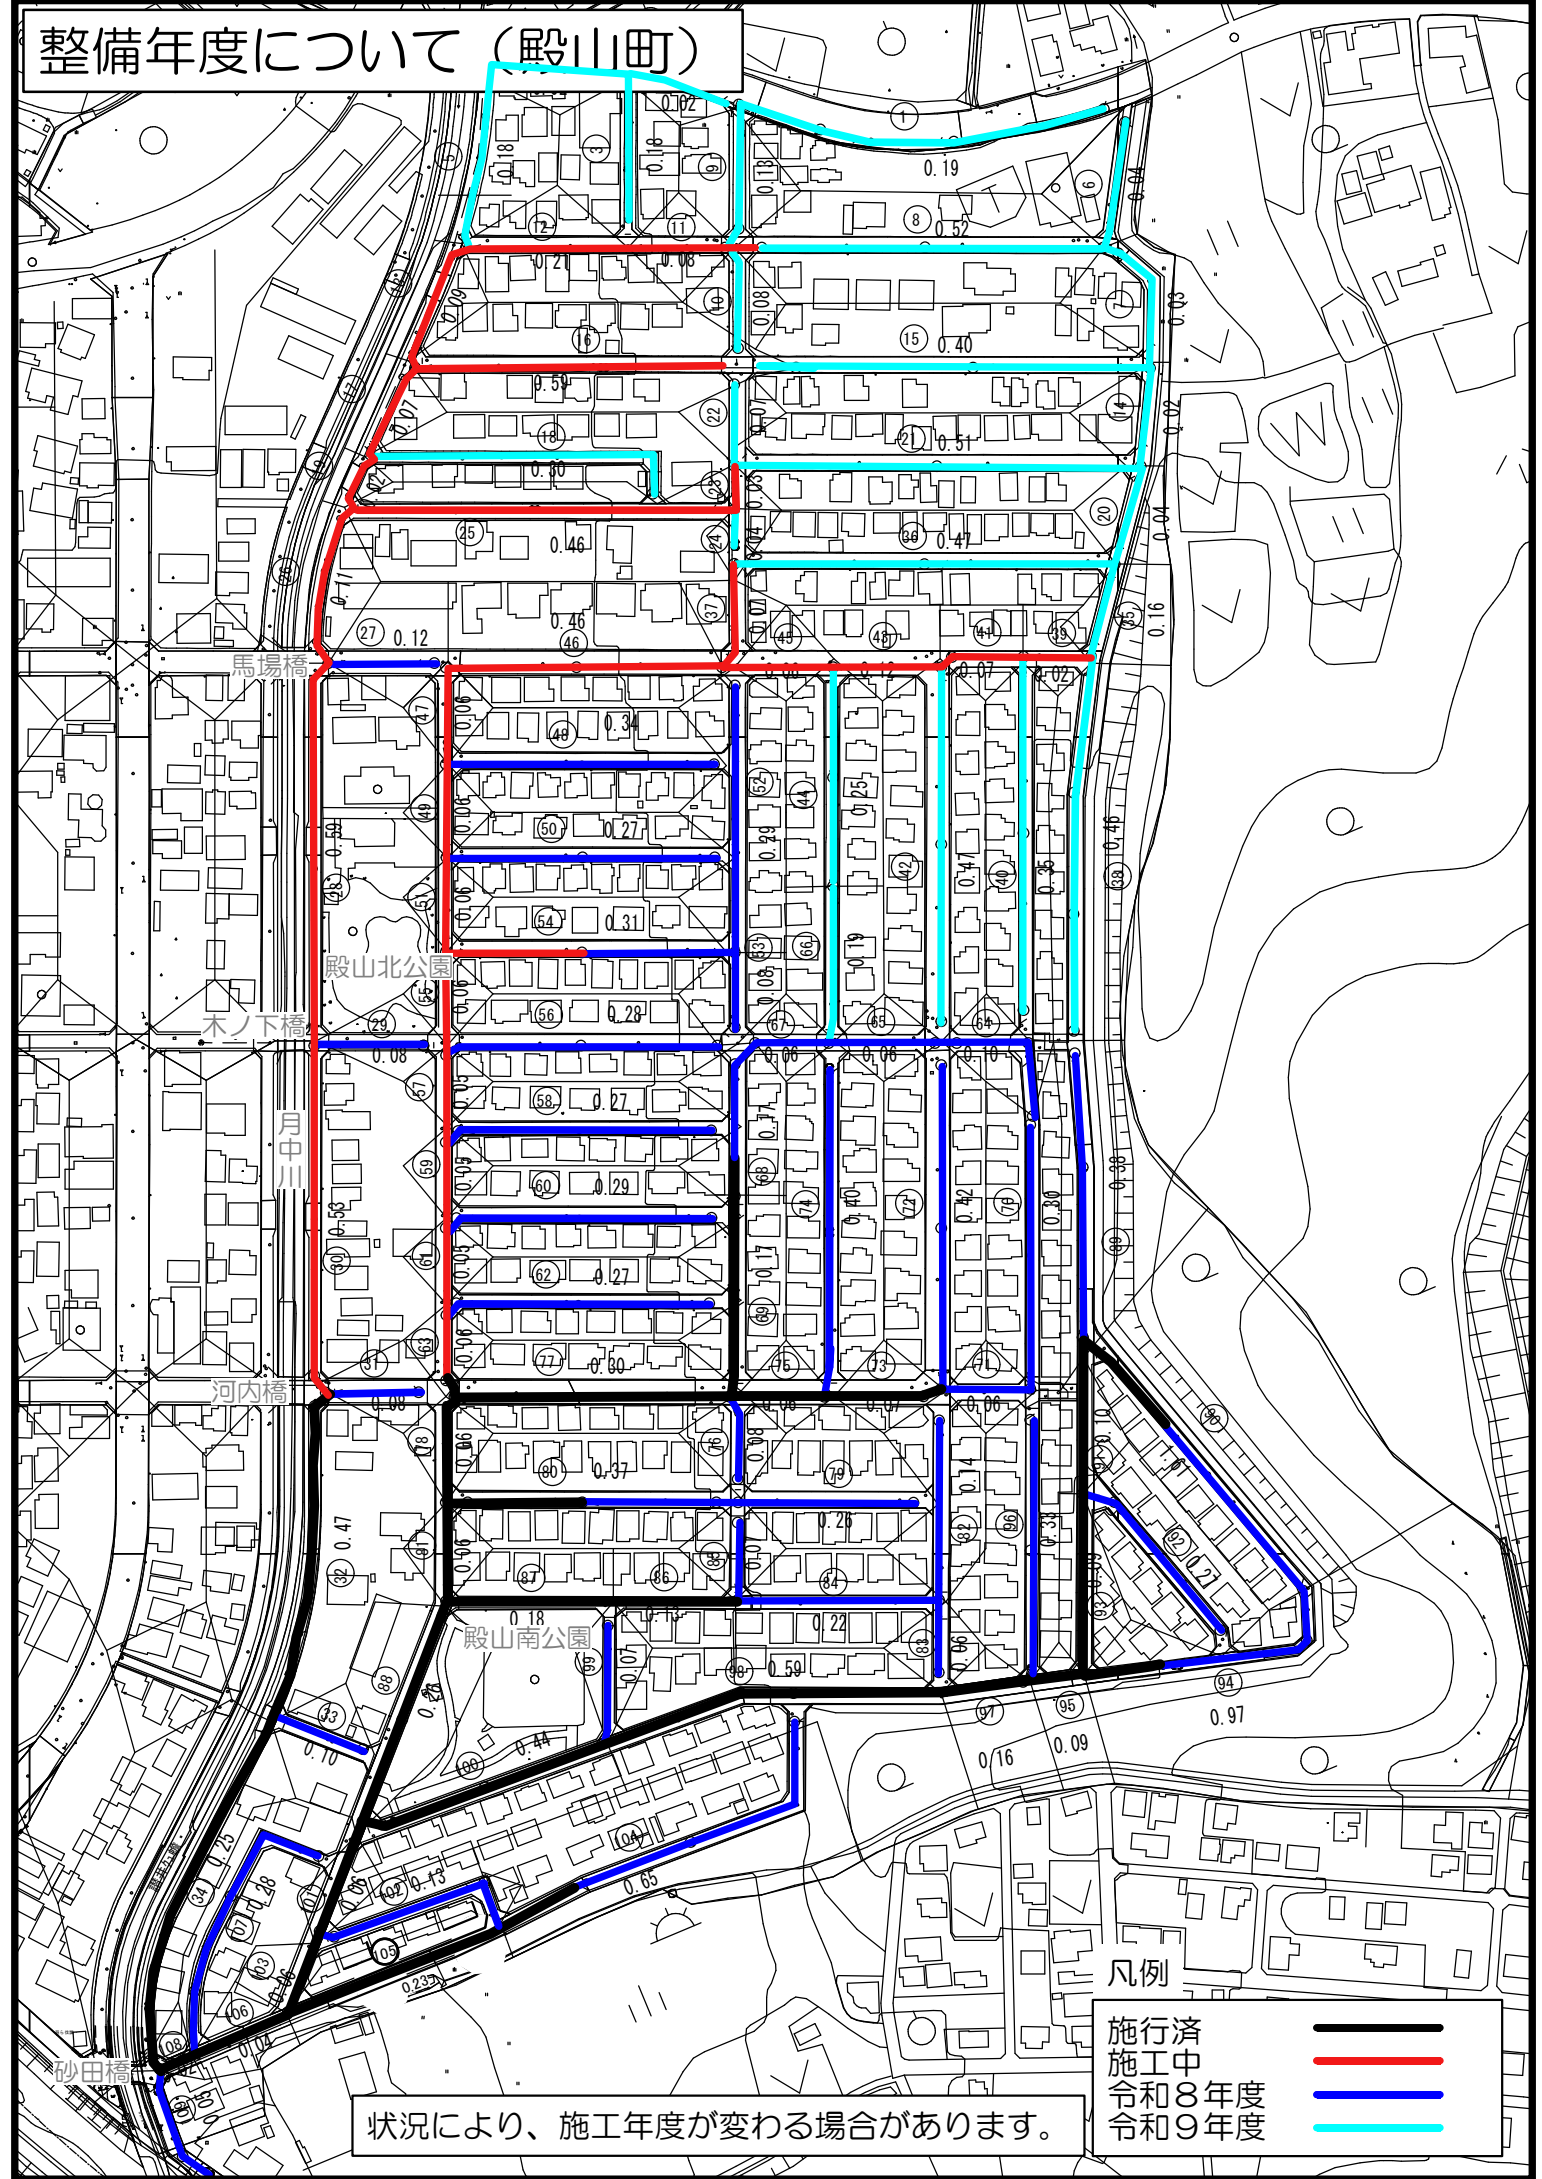

整備年度について（殿山町）

状況により、施工年度が変わる場合があります。

凡例

施行済	—
施工中	—
令和8年度	—
令和9年度	—