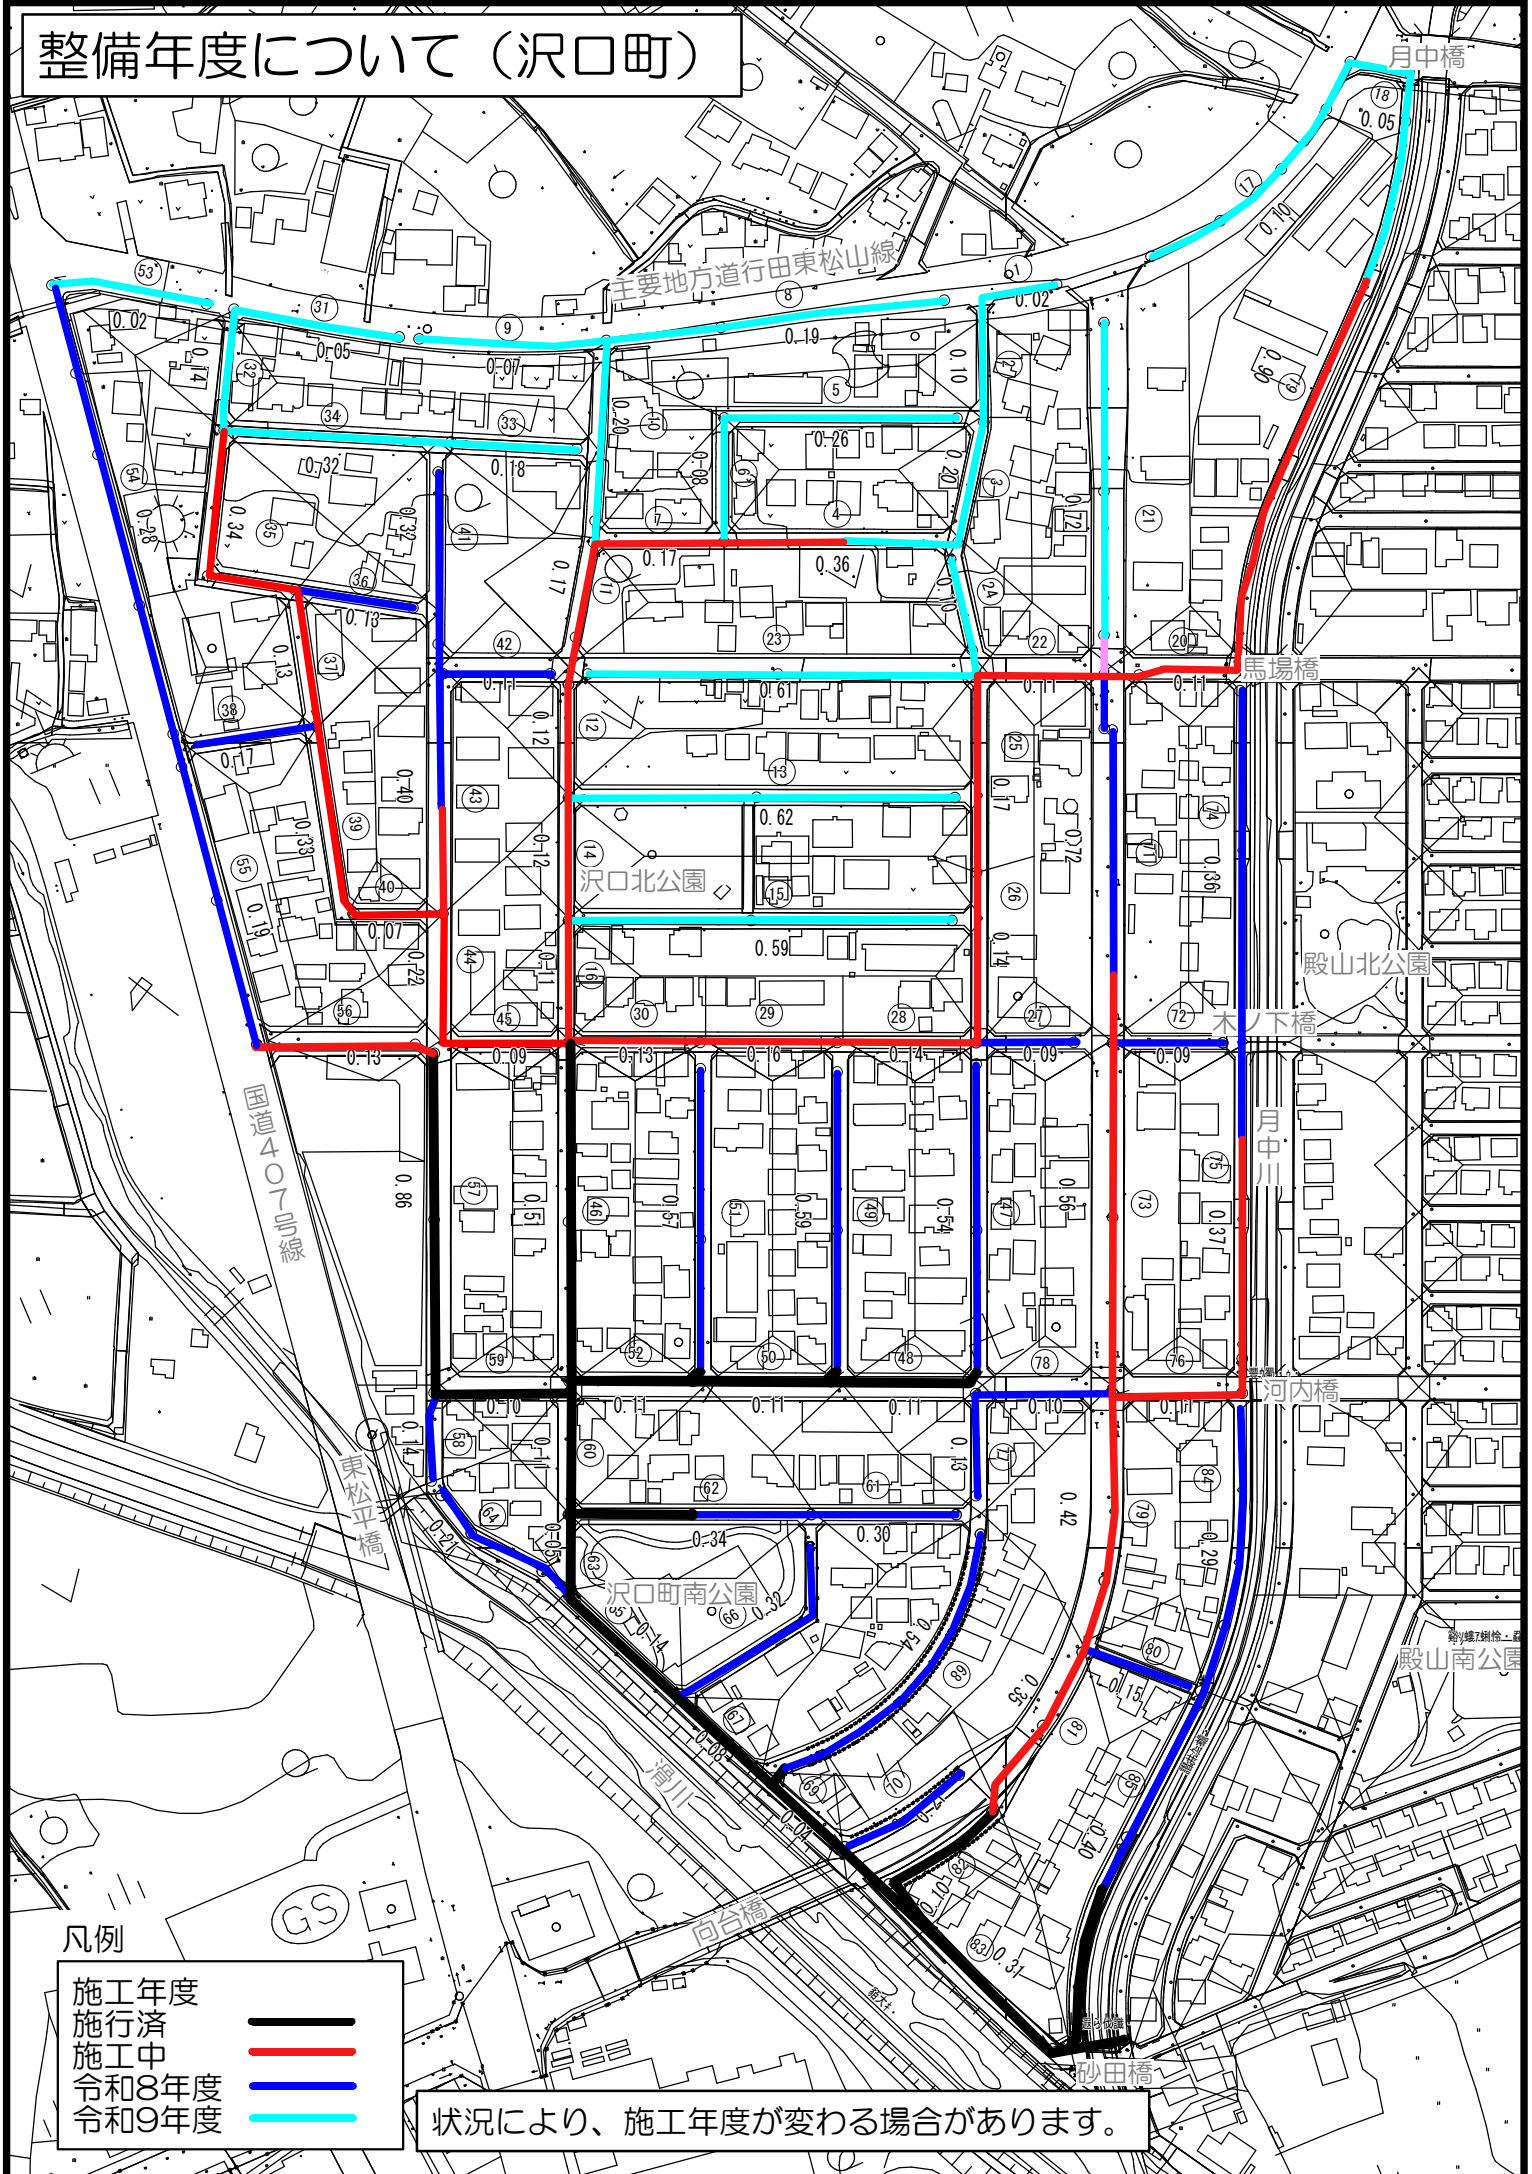

# 整備年度について (沢口町)

## 凡例

|       |   |
|-------|---|
| 施工年度  |   |
| 施行済   | — |
| 施工中   | — |
| 令和8年度 | — |
| 令和9年度 | — |

状況により、施工年度が変わる場合があります。