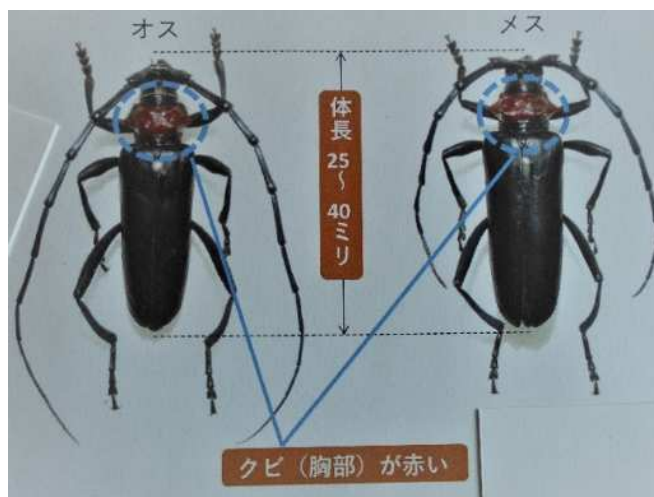

ご支援、ご助力を賜り、心より御礼申し上げます。
この2年間においては、新型コロナウイルス感染症の影響によって自粛していたイベントや自治会活動等が復活、再始動する中で、皆様と多くの繋がりを得られたことで、大変有意義に、そして楽しく業務に取り組むことができたと感じております。

新任地では、平野市民活動センターで得た経験を活かし精進して参りますので、後任の川根主事ともども、より一層のご指導・ご鞭撻を賜りますようお願い申し上げます。

結びに、平野地区の皆さまのご健康とご多幸を祈念し、退任の挨拶とさせていただきます。

2年間ありがとうございました。

令和7年度ボールペン字教室

本年度も左記のとおりボールペン字教室を開催いたします。7月号において募集開始日など、ご案内させていただきます。

とき 9月4日・11日・18日・25日

10月2日・9日・16日(全7回)

時間 午後1時30分～3時30分

ところ 平野市民活動センター 会議室

対象 市内在住・在勤の方

定員 24名(申込多数の場合抽選)

持ち物 ボールペン(黒)、ノート又はコピー用紙

問合せ 平野市民活動センター

電話25-22220

花いっぱい活動について

〇ハーフ苗の配付について

5月14日(水)春のハーフ苗を各自治会へ配送する予定です。千日紅、オステオスペルマム、ジニア、マリーゴールド、アゲラタム等を配送します。ハーフ苗の定植をよろしく願います。

また、花いっぱいコンクールの現地審査を7月10日(木)に予定しています。

クビアカツヤカミキリについて

〇桜を特定外来生物「クビアカツヤカミキリ」から守りましょう!

クビアカツヤカミキリは、中国、朝鮮半島、ベトナム北部などを原産とする侵入害虫です。

平成30年に特定外来生物に指定されました。

県内では、平成23年に深谷市で捕獲、平成25

年に草加市、八潮市で県内初被害が確認、県東部、県北部に被害の拡大、令和3年に東松山市に被害が発生し令和5年度までに被害が報告された市町村は延べ37市町村となり年々拡大拡散しています。

クビアカツヤカミキリは、サクラ、モモ、ウメなどの樹木に寄生し、樹木を衰弱させ枯死させる危険性があります。

「フラス」と呼ばれる食べた木屑と糞が混ざったものを、根元や幹、枝に開けた孔(排糞孔)から盛んに噴出します。このフラスを見つけたら、樹体内に幼虫が侵入し、生存していることを示します。

幼虫から蛹そして成虫の発生時期は6月上旬から8月頃までです。
特定外来生物の生きたままの移動は法律で禁止

られています。必ず捕殺しましょう。

市役所では、10匹500円分の商品券を交付する駆除奨励品交付事業を行います。

申請期間などの詳細・注意事項を市役所環境政策課又は東松山市公式モバイルサイトで必ず確認してください。

クビアカツヤカミキリ

平野句会4月例会作品

- ・リラ冷えやあちこち軋む音のして 講師詠 岩溪 しげ
- ・花影に乙女らつどい列れ行く 小島 智行
- ・萼摘み見らの歓声ほほえまし 小島 勉
- ・月始め三分咲きなる八重桜 柿田 和子
- ・糸電話小さく響く百千鳥 大澤 和子
- ・駆け登るローファー光る春の駅 阿部ハツエ
- ・形身着けラジオ体操青き踏む 鈴木三枝子