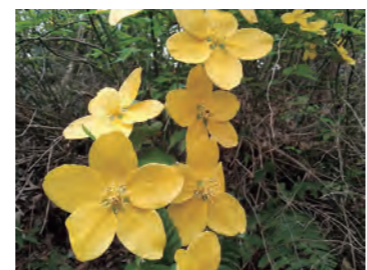

梶田先生と振り返る思い出の一コマ

Vol.49

「梶田先生と振り返る思い出の一コマ」の終了

市

2021(令和3)年4月号から始まった「梶田先生と振り返る思い出の一コマ」は、この4月号をもって終了となります。このコーナーでは「1954(昭和29)年東松山市誕生」から「2024(令和6)年市制施行70周年記念式典」までの市の思い出の一コマを振り返りました。読んでくれた皆さんが東松山市に少しでも愛着を持っていただけたら幸いです。皆さん、今までご覧いただき、ありがとうございます。なお、掲載記事に添付している二次元コードを読み取ると、過去の掲載記事を見ることができます。ぜひご覧ください。

市では「未来を担う子どもたちに、もっと科学に興味を持ってもらいたい」という梶田先生の想いをカタチにするため、2016(平成28)年3月に基金を創設したよ。

創設した「ノーベル物理学賞受賞梶田隆章基金」は子どもたちの学習を支援するために活用されているよ。

キャラクター紹介

市内の小・中学生に配布された学習漫画「漫画でわかる 梶田隆章先生とニュートリノ」のキャラクターたちです。

ニュートリノ三兄弟

梨花(姉)

歩(弟)

梶田隆章先生

東松山市生まれ。東京大学宇宙線研究所教授。1998年にニュートリノ振動の発見を発表。2015年にノーベル物理学賞を受賞。

おしえて「文化財」

問 埋蔵文化財センター
☎27-0333 問 27-0334

しょうぼうじろくめんどう 正法寺六面幢

岩殿観音正法寺の東にある山の中に正法寺六面幢があります。六面幢とは武士の時代の供養塔の一種で、板状の石を6枚立てて並べ、その上から笠石と呼ばれる石をかぶせたものです。正法寺六面幢は6面のうち1面が失われていますが、それ以外は概ね現存しています。石に刻まれた文から、天正10(1582)年に、岩殿山荒神山(現在六面幢がある山)にいた道照が、正法寺の再興に尽力した僧・栄俊とその弟子である俊普・妙西・道慶を弔うために建立したことが分かります。正法寺周辺では六面幢の部材がいくつか見つかっていて、過去にはほかにもあったと考えられますが、現在も形をとどめているのはこの正法寺六面幢だけで、昭和5(1930)年3月31日に埼玉県指定史跡に指定されています。

植物ZOO鑑

埼玉県子ども動物自然公園

花だより

【穀雨】 たくさんの穀物を潤す雨が降るころ。恵みの雨。

盛りを迎えたサクラが散り始めるころ、ヤマブキが咲き始めます。枝先に重なる様が華やかであるため、平安時代から人気の花です。そんなヤマブキと言えば、「七重八重花は咲けども山吹のみのひとつだに なきぞかなしき」という和歌がありますが、元歌※は、「なきぞあやしき」で、江戸時代には「なきぞかなしき」で広まっていたといえます。動物園に来るまでヤマブキはすべて八重で実がつかないものだと思っていたところ、八重は品種で、原種は五弁の一重であり、実もつくと知りました。先に一重のヤマブキが花をつけ、その後八重が咲きます。なかよしコーナーの北側から牛舎にかけて、一重と八重が見られますので、探してみてくださいね。

こどもの城入口花壇のモッコウバラも、クリーム色で春らしい優美な花です。バラにしては、強健でトゲも無いため、とても扱いやすいです。名前のモッコウ(木香)は、花から香る良い香りが由来といわれています。

- ★ヤマブキ…バラ科ヤマブキ属の落葉性低木。日本原産で、枝がしなやかに風に揺れる様子、山振り(やまぶり)から名前がついたともいわれている。
- ★モッコウバラ…中国原産の常緑つる性低木。江戸時代には栽培されていた。

※後拾遺和歌集 兼明親王から。