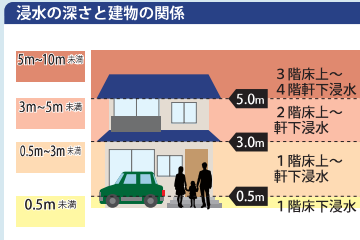

高坂地区

- 凡例**
- 指定緊急避難場所・指定避難所
  - 指定緊急避難場所
  - 指定緊急避難場所・指定避難所 (水害時開設しない)
  - 福祉避難所
  - 緊急避難場所 (協定)
  - 緊急避難場所 (協定・車)
  - 水位観測所
  - 雨量観測所
  - 警察
  - 消防

- 水害のとき危険な区域**
- 急流危険区域  
流速が速く、木造家屋が倒壊する  
氾濫流(家屋倒壊等氾濫想定区域)
  - 洪水危険区域  
洪水の際に地面が削られる  
河岸浸食(家屋倒壊等氾濫想定区域)
  - あか危険区域  
がけ崩れで建物や命に著しい危害  
急傾斜地の崩壊(土砂災害特別警戒区域)レンドーン
  - まきいろ危険区域  
がけ崩れで命や身体に危害  
急傾斜地の崩壊(土砂災害警戒区域)イエローゾーン
  - アンダーパス  
道路冠水箇所  
(平成3年～令和元年度)

マップを見て記入しましょう。裏表紙の「マイ・タイムライン」にも記入しましょう。

■ あなたの家の浸水深は? ■ あなたの家は、「水害のとき危険な区域」ですか?  
当てはまるものにチェック

レンドーン  あか  まきいろ

■ 2つの避難先を記入しましょう。マップで避難先までの行き方も確認しておきましょう。

早めの避難先  逃げ遅れたときの避難先

**避難施設一覧**

種別	名称	所在地
	高坂小学校	高坂 4-12-18
	すわやま荘	高坂 1809-1
	高坂図書館	元宿 2-6-1
	子育て支援センターマーレ	高坂 2-23-3
	白山中学校	白山台 17
	桜山小学校	桜山台 5
	大東文化大学緑山キャンパス	旗立台 3
	高坂丘陵市民活動センター	松風台 8-2
	野本小学校	下野本 650-2
	野本市民活動センター	下野本 610-1
	わかばの丘	毛塚 773
	あんだんて	西本宿 1762-1
	高坂カントリークラブ	高坂 1916-1
	埼玉県こども動物自然公園駐車場(570台)	岩殿 554