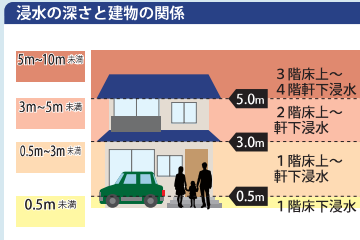

高坂地区  
高坂丘陵地区

- 凡例**
- 指定緊急避難場所・指定避難所
  - 指定緊急避難場所
  - 指定緊急避難場所・指定避難所（水害時開設しない）
  - 福祉避難所
  - 緊急避難場所（協定）
  - 緊急避難場所（協定・車）
  - 水位観測所
  - 警察
  - 雨量観測所
  - 消防

- 水害のとき危険な区域**
- レンドロム：流速が速く、木造家屋が倒壊する可能性がある区域
  - あかストライプ：洪水の際に地面が削られる可能性がある区域
  - あか：がけ崩れで建物や命に著しい危害がある区域
  - まきいろ：がけ崩れで命や身体に危害がある区域
  - アンダーパス（平成9年～令和元年度）

マップを見て記入しましょう。裏表紙の「マイ・タイムライン」にも記入しましょう。

■ あなたの家の浸水深は？ ■ あなたの家は、「水害のとき危険な区域」ですか？  
当てはまるものにチェック

レンドロム  あかストライプ  あか  まきいろ

■ 2つの避難先を記入しましょう。マップで避難先までの行き方も確認しておきましょう。

早めの避難先  逃げ遅れたときの避難先

**避難施設一覧**

種別	名称	所在地
指定緊急避難場所	高坂小学校	高坂 4-12-18
指定緊急避難場所	すわやま荘	高坂 1809-1
指定緊急避難場所	高坂図書館	元宿 2-6-1
指定緊急避難場所	子育て支援センターマール	高坂 2-23-3
指定緊急避難場所	白山中学校	白山台 17
指定緊急避難場所	桜山小学校	桜山台 5
指定緊急避難場所	大東文化大学緑山キャンパス	旗立台 3
指定緊急避難場所	高坂丘陵市民活動センター	松風台 8-2
福祉避難所	わかばの丘	毛塚 773
福祉避難所	あんだんて	西本宿 1762-1
緊急避難場所	清澄ゴルフ倶楽部	神戸 1875
緊急避難場所	高坂カントリークラブ	高坂 1916-1
緊急避難場所	埼玉県こども動物自然公園駐車場（570台）	岩殿 554