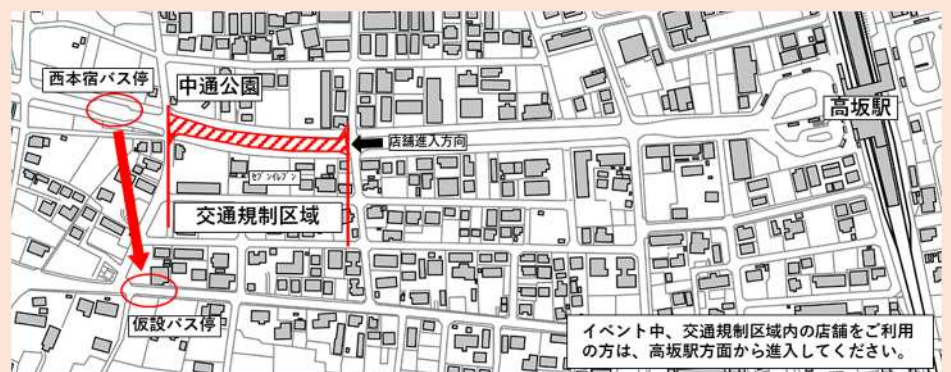

彫刻散策

高田博厚と遊ぼう会

ガイドツアー

大東文化大学相撲部
農林公園
13coffee

ちゃんこ鍋
氷いちご
ドリップコーヒー

交通規制のお知らせ

高坂彫刻プロムナードで開催される「ひがしまつやまアートフェスタin高坂彫刻プロムナード」のメイン会場である中通公園付近の車両の交通規制を行います。(9:30～16:00)

イベント中はご迷惑をお掛けしますが、迂回にご協力をお願いします。

また、路線バスの迂回運転に伴い、西本宿バス停を移設しますのでご注意ください。(迂回運転:9:00～16:00)

※交通規制区域内の店舗にお越しの方は係員の誘導に従ってください。

イベント中、交通規制区域内の店舗をご利用の方は、高坂駅方面から進入してください。