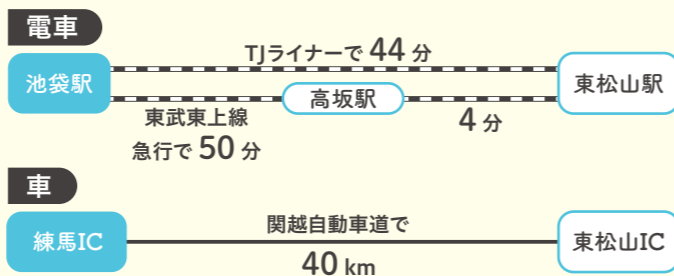

教育・文化施設

Education and culture facilities

- 学校給食センター ..... ☎22-0741
- 総合教育センター ..... ☎25-0800
- 市民文化センター ..... ☎24-2011
- 市立図書館 ..... ☎22-0324
- 高坂図書館 ..... ☎35-5120
- きらめき市民大学 ..... ☎21-3451
- 埋蔵文化財センター ..... ☎27-0333

保育園・子育て支援等施設

Nursery schools and family support facilities

- まつやま保育園 ..... ☎22-1194
- たかさか保育園 ..... ☎34-3389
- わかまつ保育園 ..... ☎22-3962
- からこ保育園 ..... ☎23-7058
- いちのかわ保育園 ..... ☎23-1150
- 子育て支援センター ソーレ ..... ☎23-2231
- 子育て支援センター マーレ ..... ☎35-3521
- きらめきクラブまつに ..... ☎23-1361
- きらめきクラブからこ ..... ☎23-1325
- きらめきクラブいちのかわ ..... ☎21-6480
- きらめきクラブたかさか ..... ☎31-2360
- きらめきクラブしんめい ..... ☎24-3346
- きらめきクラブのもと ..... ☎81-7104
- きらめきクラブさくらやま ..... ☎81-5302

小・中学校

Elementary and junior high schools

- 松山第一小学校 ..... ☎22-0050
- 松山第二小学校 ..... ☎22-0247
- 新明小学校 ..... ☎22-0394
- 大岡小学校 ..... ☎39-0317
- 唐子小学校 ..... ☎22-0675
- 高坂小学校 ..... ☎34-3127
- 野山小学校 ..... ☎22-0517
- 市の川小学校 ..... ☎24-1025
- 青鳥小学校 ..... ☎22-2120
- 新宿小学校 ..... ☎23-1225
- 桜山小学校 ..... ☎35-0160
- 松山中学校 ..... ☎22-0248
- 南中学校 ..... ☎22-0676
- 東中学校 ..... ☎24-1235
- 北中学校 ..... ☎23-1223
- 白山中学校 ..... ☎35-2881

体育施設

Athletic facilities

- 東松山庭球場 ..... ☎23-7448
- 東松山陸上競技場 ..... ☎24-0160
- 市民体育館 ..... ☎24-4707
- 唐子地区体育館 ..... ☎24-6598
- 北地区体育館 ..... ☎25-2237
- 南地区体育館 ..... ☎34-5636
- ウォーキングセンター ..... ☎23-9090

※市外局番 0493

交通アクセス