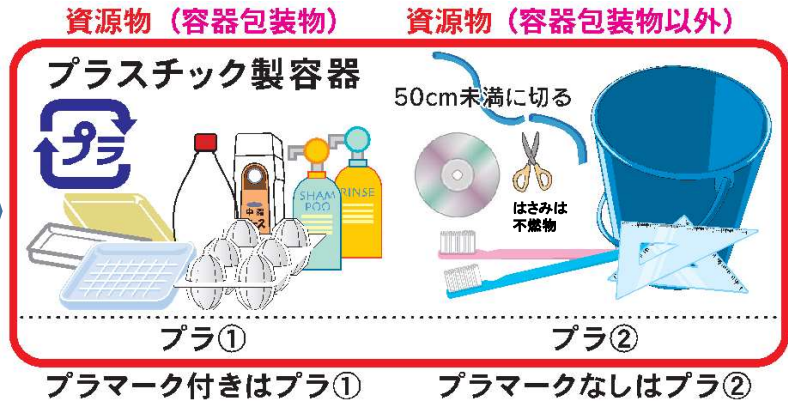

令和6年4月から資源とごみの出し方の変更点

① プラスチック類の袋

同じ袋に入れて出すことができます

令和6年3月まで

令和6年4月から

別の袋

同じ袋

② 袋の色

不燃物以外の袋の色は「透明または半透明」となります

令和6年3月まで

令和6年4月から

可燃物 (2種類)	白色系半透明 透明または半透明
プラスチック類 (2種類)	透明
びん・かん ペットボトル (2種類)	透明
不燃物 (4種類)	透明

可燃物 (2種類)	透明 または 半透明
プラスチック類 (1種類)	
びん・かん ペットボトル (2種類)	
不燃物 (4種類)	